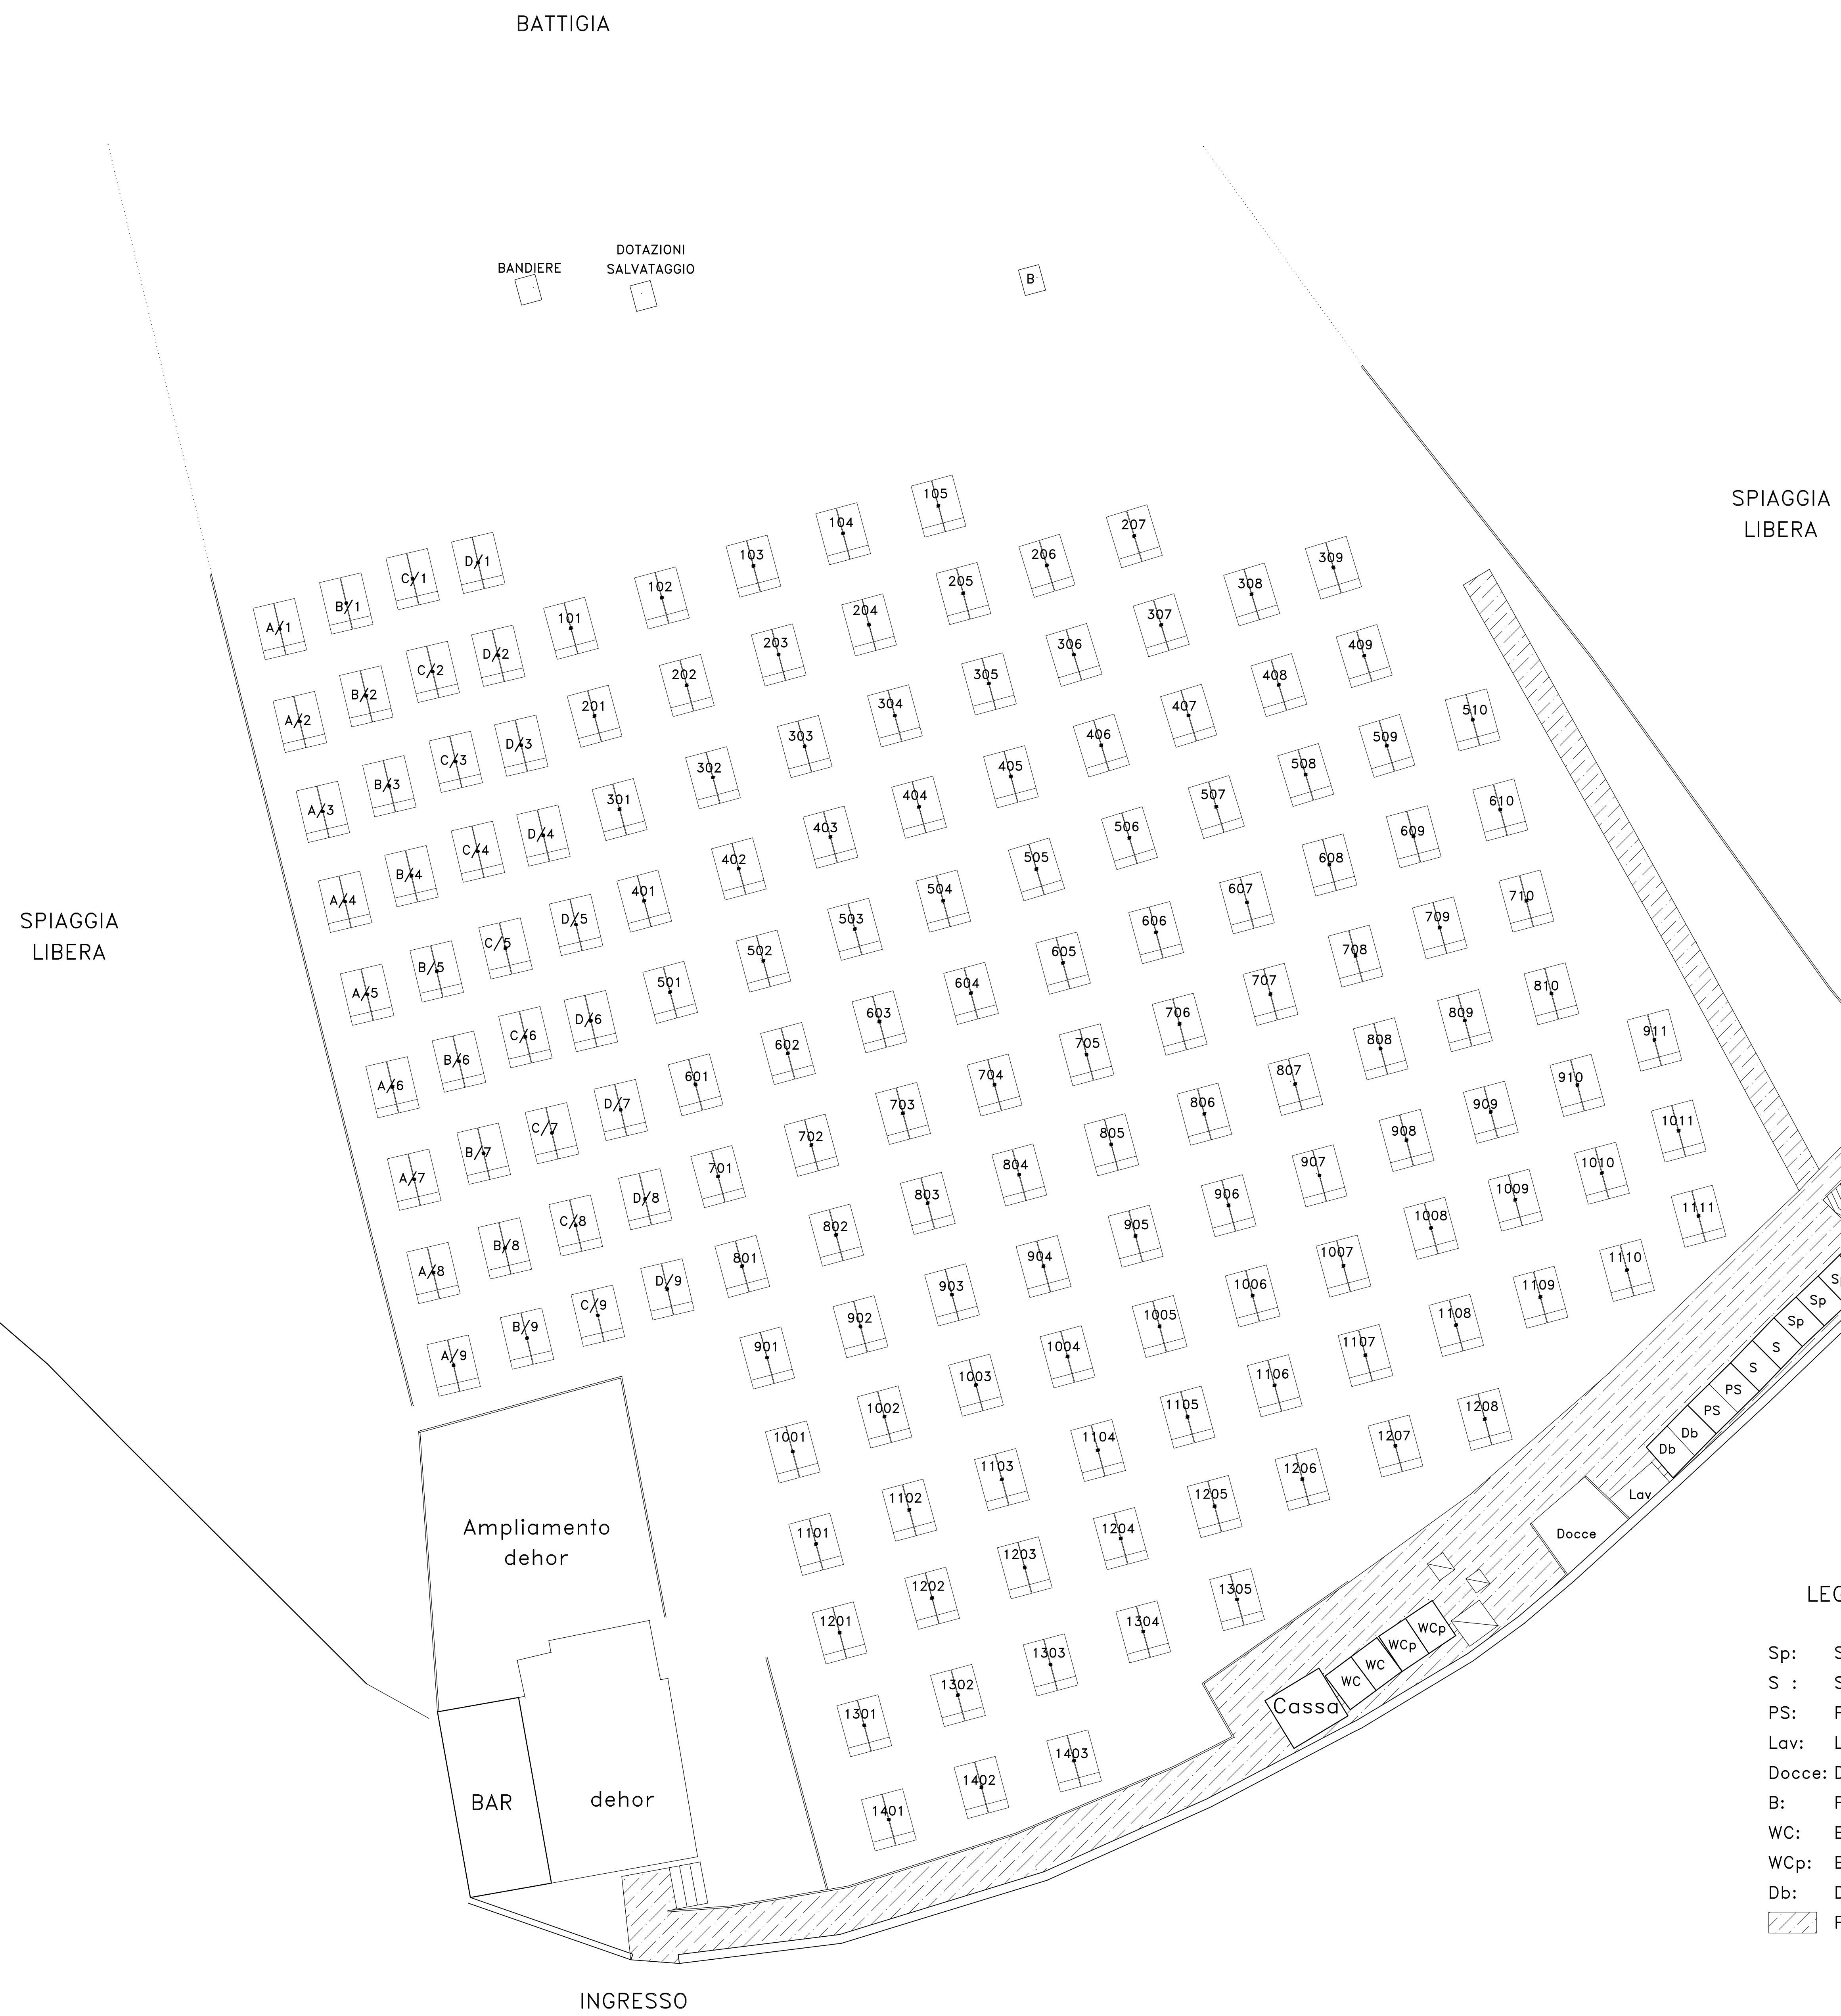

PLANIMETRIA SPIAGGA LIBERA ATREZZATA "AL MAPPAMONDO" scala 1:200

- LEGENDA
- Sp: SPOGLIATOI PRIVATI PER ADDETTI
 - S : SPOGLIATOI PUBBLICI
 - PS: PRIMO SOCCORSO
 - Lav: LAVATOIO MANI-PIEDI
 - Docce: DOCCE PUBBLICHE
 - B: POSTAZIONE BAGNINO
 - Wc: BAGNO PUBBLICO
 - Wcp: BAGNO PRIVATO PER ADDETTI
 - Db: DEPOSITO BAR
 - Passerella