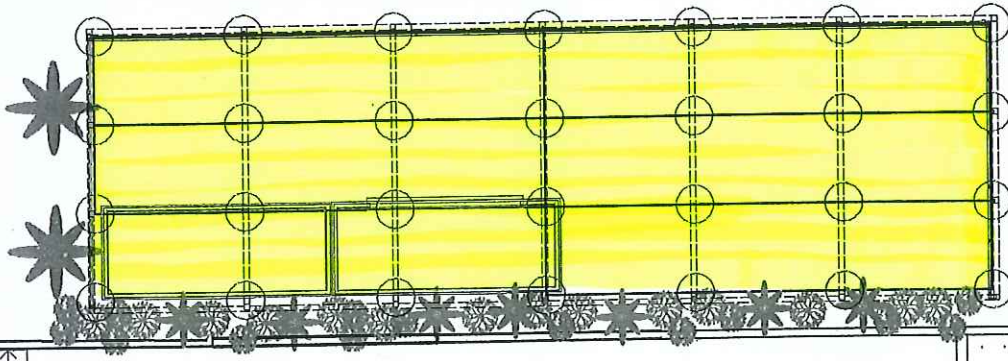

PLANIMETRIA SPIAGGA "DELFINO"

scala 1:200

area