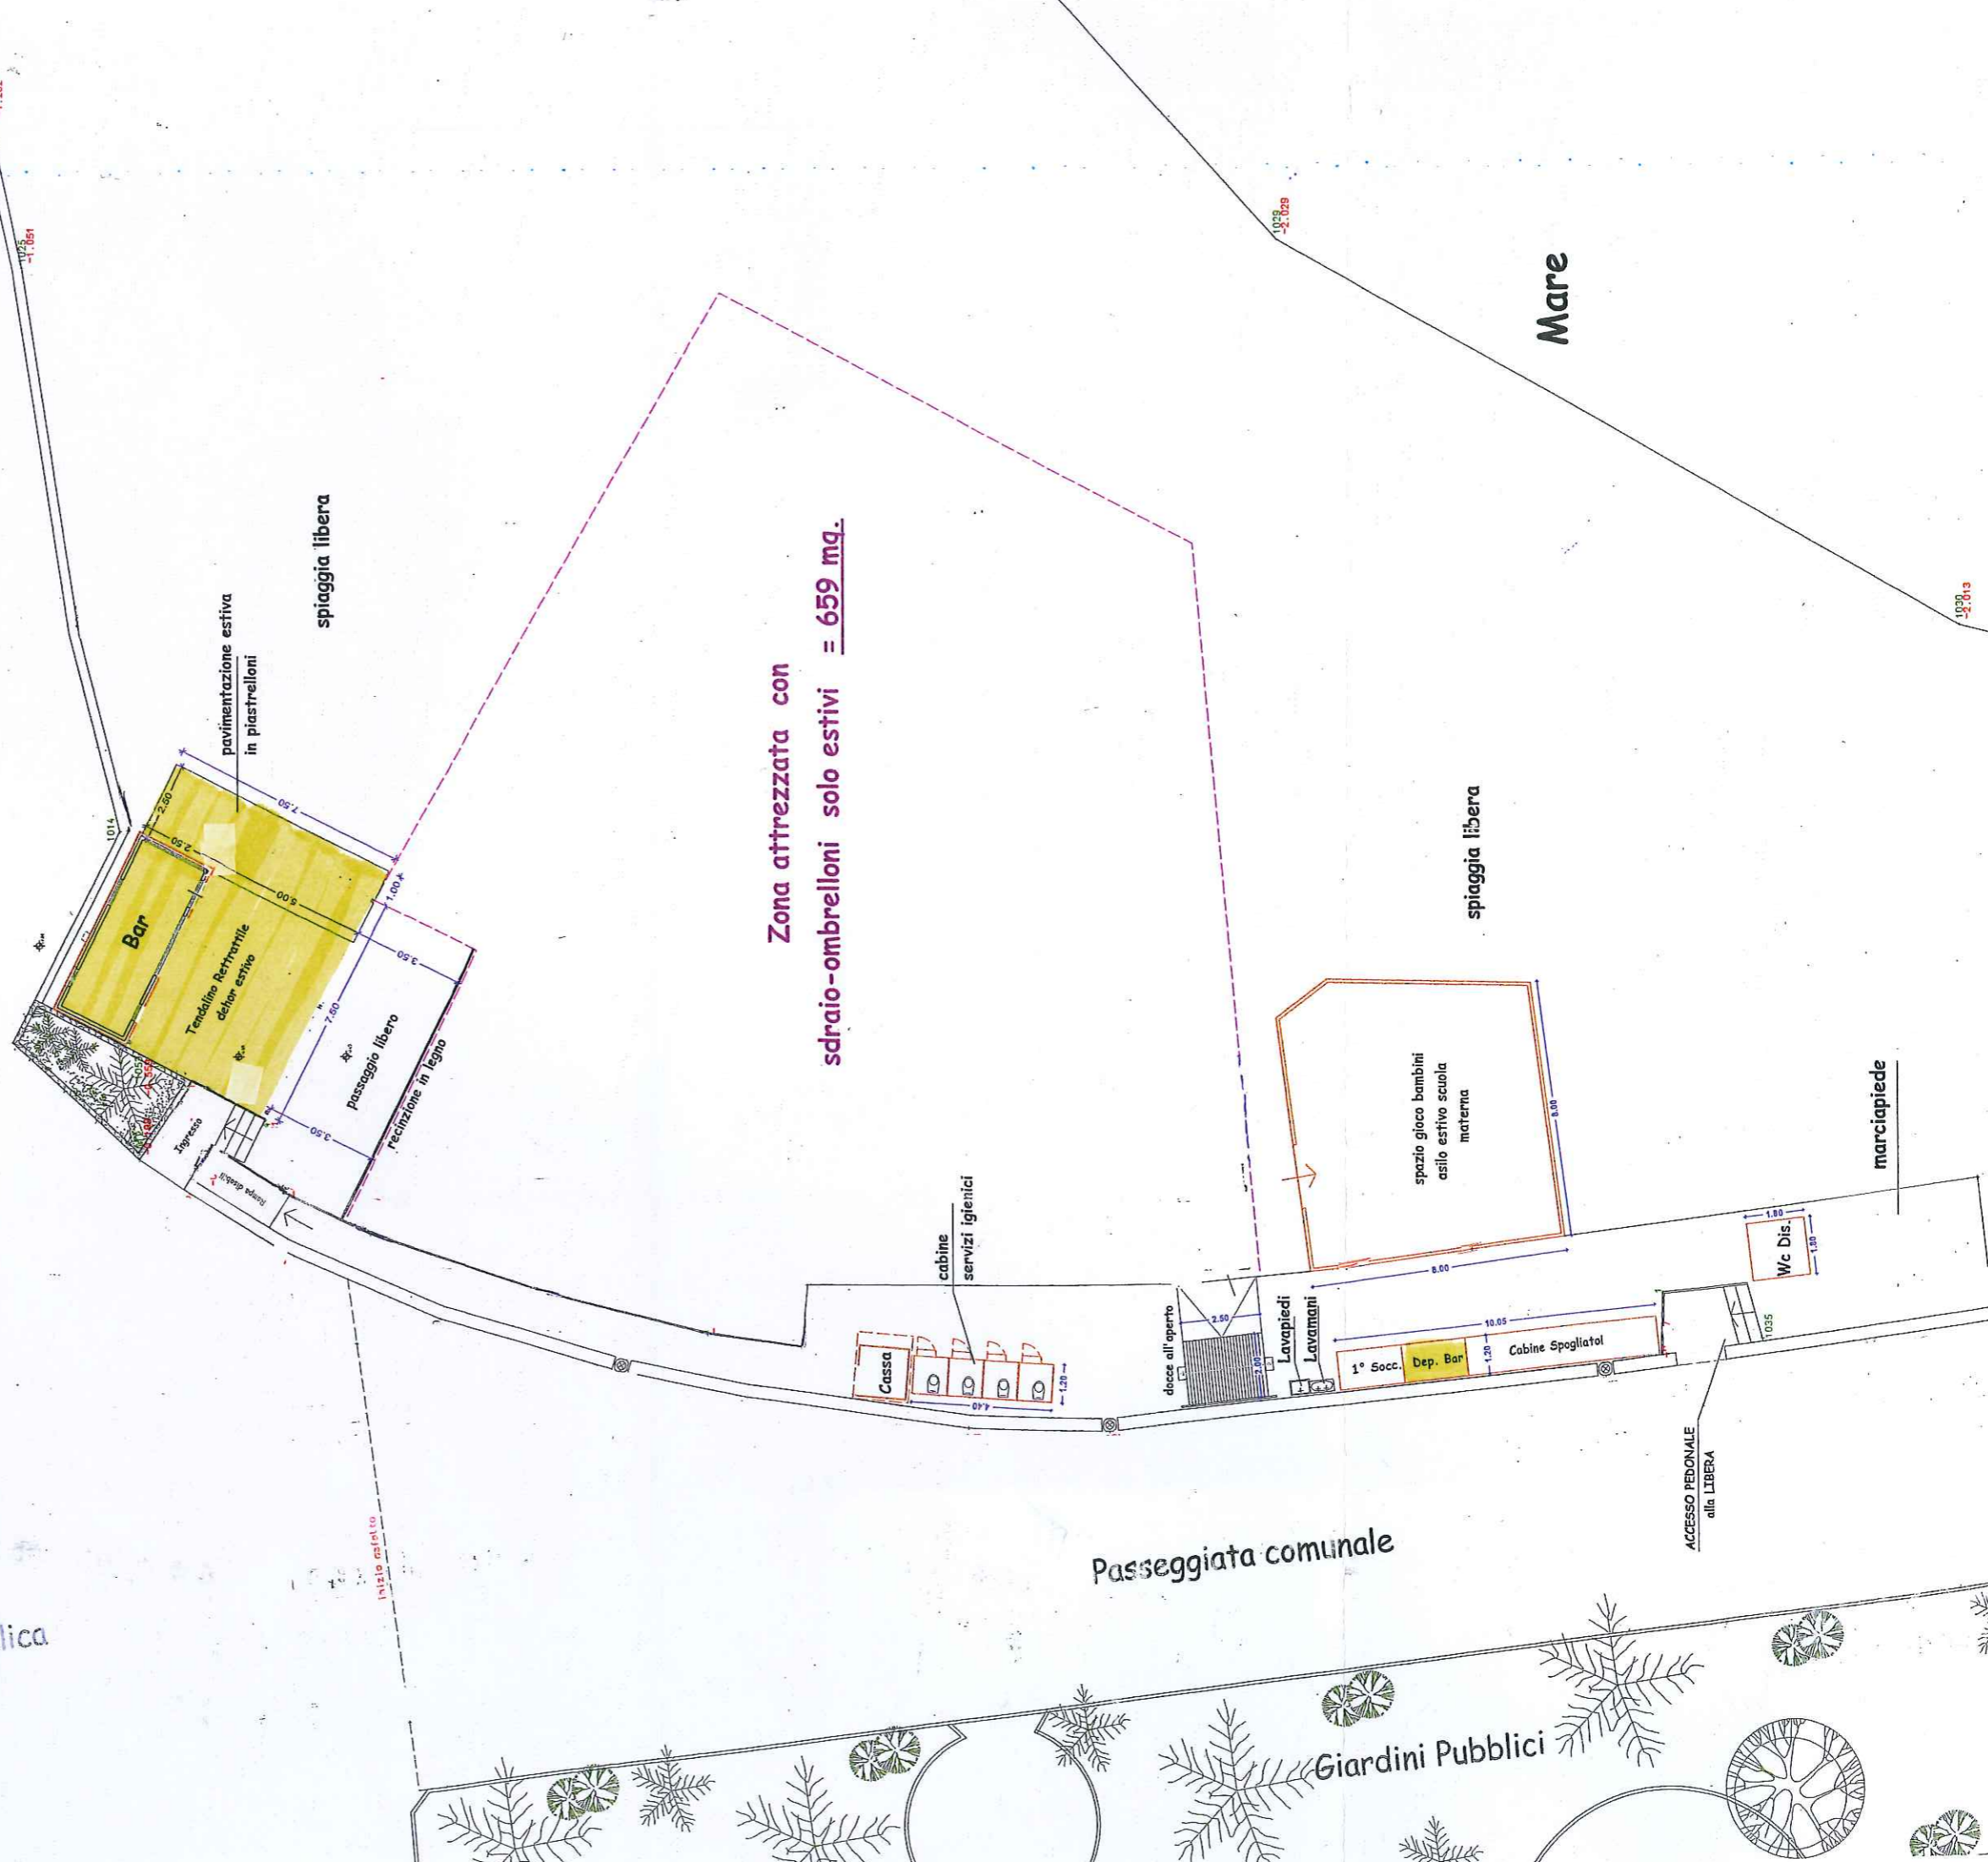

ZONA NON RILEVATA

ba

Molo

Mare

Zona attrezzata con sdraio-ombrelloni solo estivi = 659 mq.

prosecuzione passeggiata pubblica

Passeggiata comunale

Giardini Pubblici

ACCESSO PEDONALE alla LIBERA